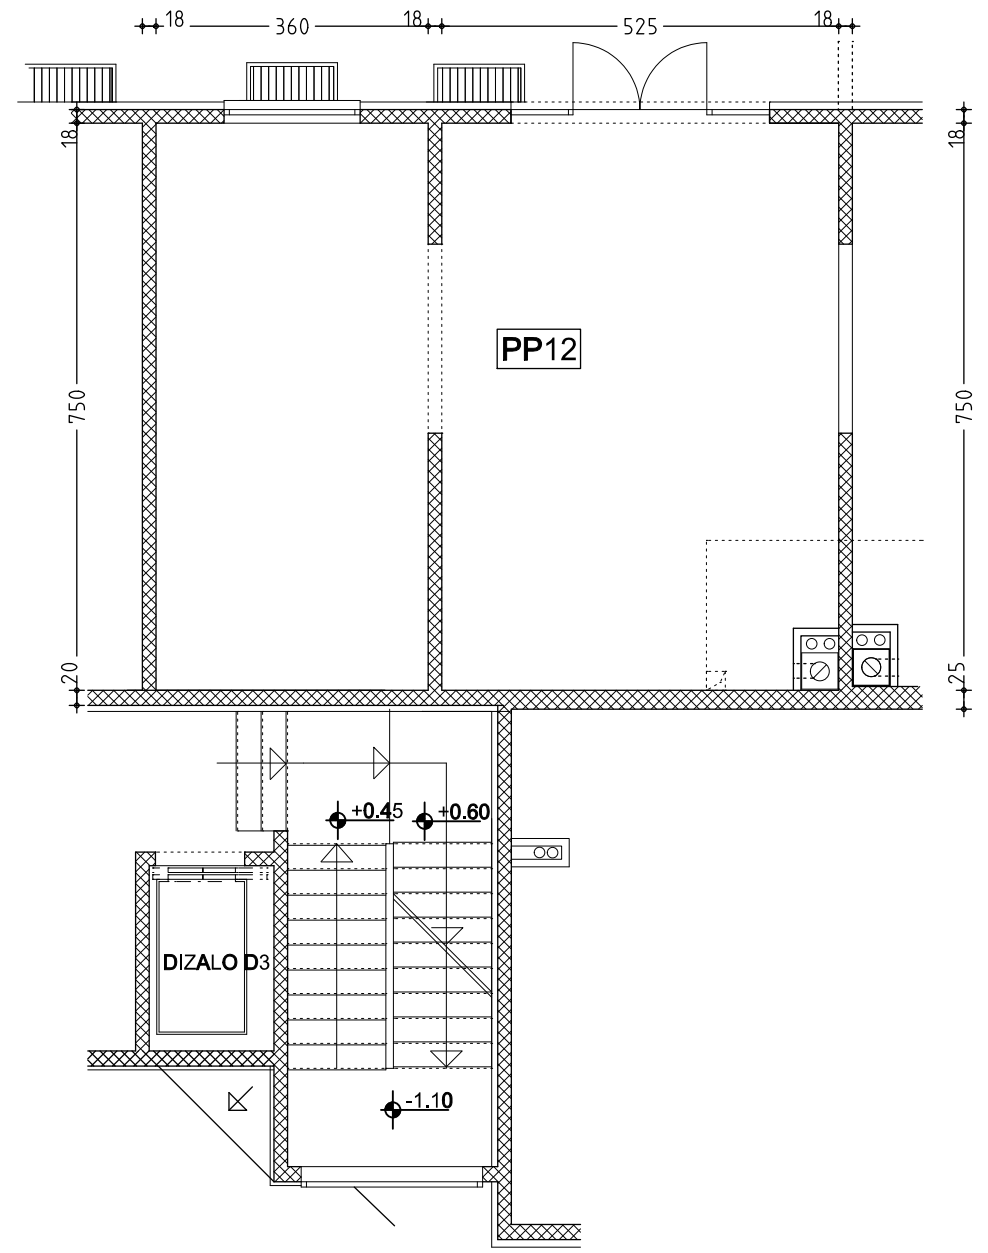

This drawing and all the information contained in it are the copyright of CONING. Any unauthorized usage empowers CONING to indemnification. All rights reserved.

Ovaj crtež i svi podaci na njemu vlasništvo su poduzeća CONING. Koristenje u nedogovorene svrhe povlači obvezu obštećenja. Sva prava pridržana.

STAMBENA GRAĐEVINA G

POSLOVNI PROSTOR – PRIZEMLJE

PP12	POSLOVNI PROSTOR	cem. estrih	66,71